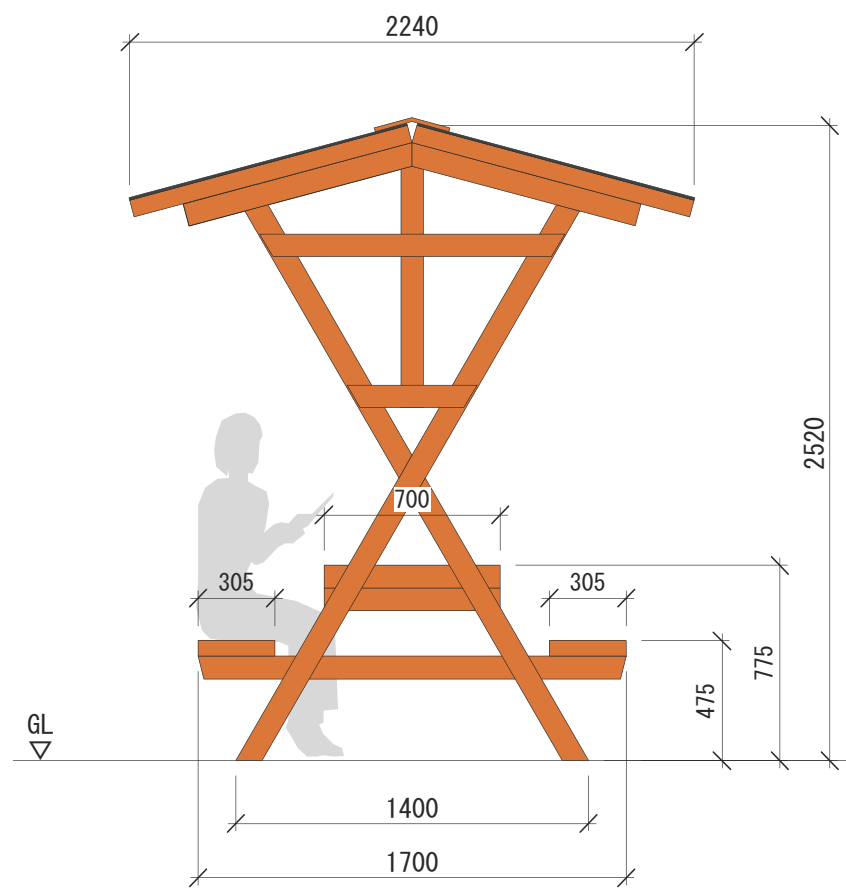

平面図 S=1/30

妻側立面図 S=1/30

軒側立面図 S=1/30

<p>明治商工株式会社 LOSBERGER事業部 〒143-0004 東京都大田区平和島6-1-1 TRCセンタービル3F tel 03-6404-4430 fax 03-6404-4447</p>	縮尺(用紙:A3)	作成日	図面番号
	S=1/30	2016.11.9	
件名 ガーデンベンチ			
図面名称 ガーデンベンチ			
一般図			
承認	検図	製図	
		m.matsuoka	