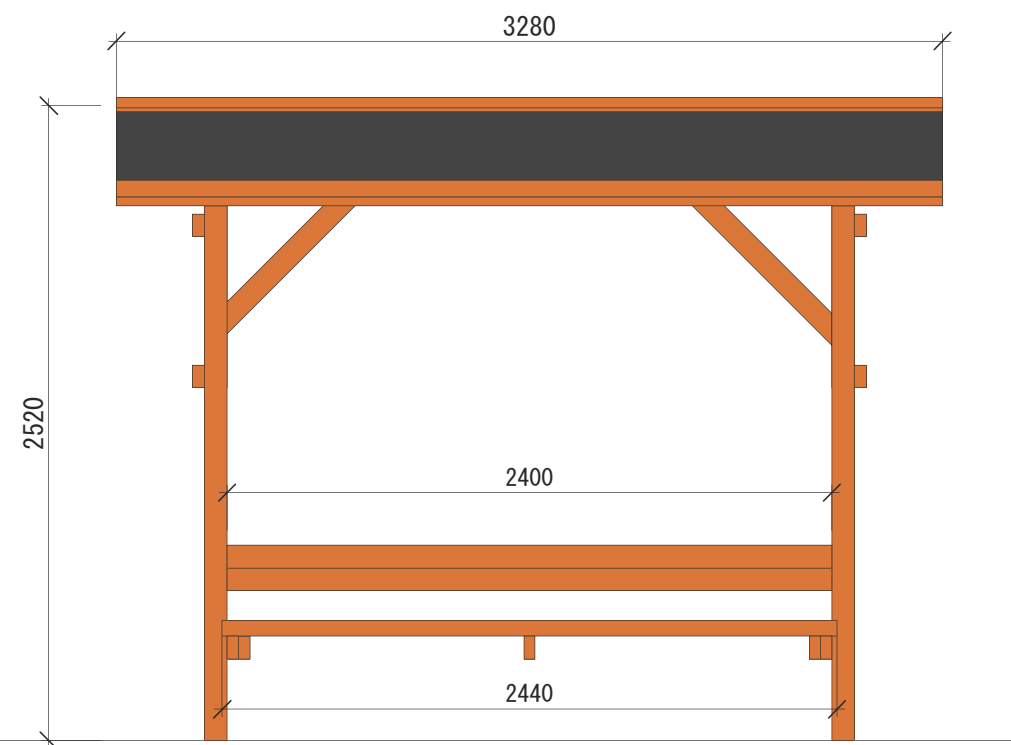

平面図 S=1/30

妻側立面図 S=1/30

軒側立面図 S=1/30

<p>明治商工株式会社 LOSBERGER事業部 〒143-0004 東京都大田区平和島6-1-1 TRCセンタービル3F tel 03-6404-4430 fax 03-6404-4447</p>	縮尺(用紙:A3)	作成日	図面番号
	S=1/30	2016.11.9	
件名 ガーデンベンチ			
図面名称 ガーデンベンチ			
一般図			
承認	検図	製図	
		m.matsuoka	